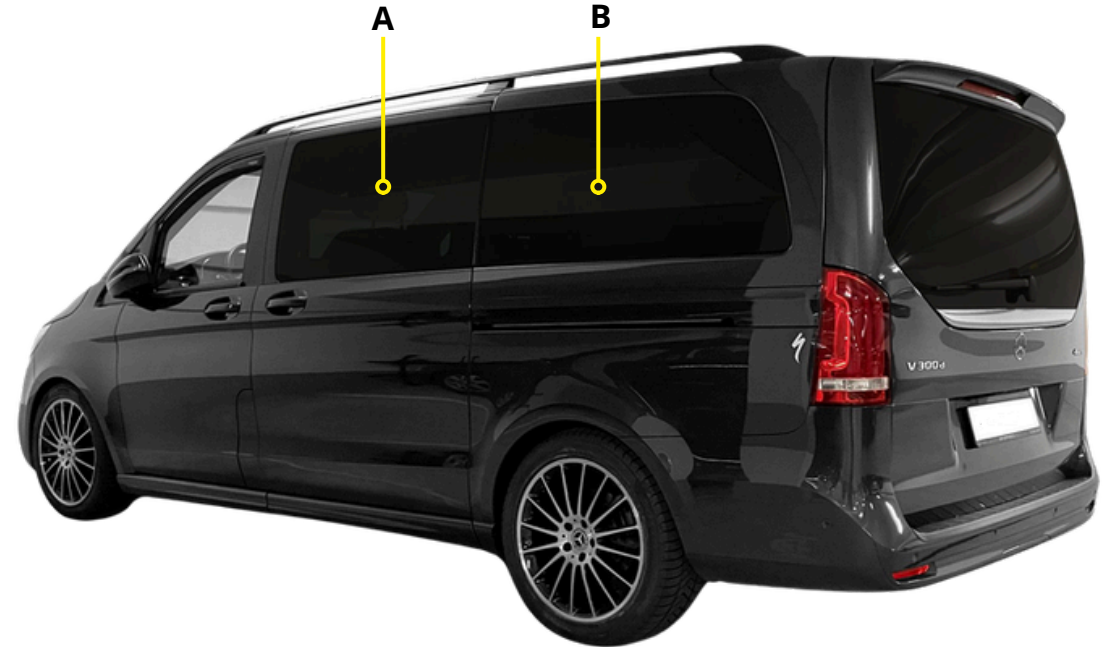

MONTAGEANLEITUNG

sun-10374ab3 · Mercedes V-Klasse extra lang 2024-

DE: Montageanleitung

MT: Istruzzjonijiet għall-assemblaġġ

EN: Installation instructions

NL: Montagehandleiding

DK: Installationsvejledning til

PL: Instrukcje montażu

EE: Paigaldusjuhised

PT: Instruções de montagem

FI: Paigaldusjuhised

RO: Instrucțiuni de asamblare

FR: Instructions de montage

SE: Monteringsanvisningar

GR: Οδηγίες συναρμολόγησης

SK: Návod na montáž

IE: Treoracha tionóil

SI: Navodila za sestavljanje

IT: Istruzioni di montaggio

ES: Instrucciones de montaje

HR: Összeszerelési útmutató

CZ: Návod k montáži

LV: Montāžas instrukcija

HU: Összeszerelési útmutató

LT: Surinkimo instrukcijos

BG: Инструкции за сглобяване